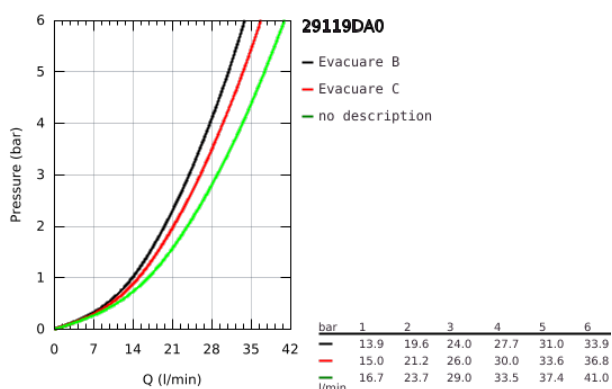

## 29 119 DA0 GROHTHERM SMARTCONTROL UNITATE DE CONTROL CU TERMOSTAT PENTRU INSTALARE ÎNCASTRATĂ CU 2 IEȘIRI

### DESCRIEREA PRODUSULUI

- Colour: warm sunset
- set pentru instalarea finală a codului
- GROHE Rapido SmartBox (35 600/35 604)
- mască metalică de perete cu GROHE FastFixation (element de etanșeizare mască aparentă și arbore, elemente de fixare ascunse), ajustabilă 6° retroactiv
- finisaj GROHE Long-Life
- GROHE SmartControl - buton pentru comanda ON-OFF,ajustarea debitului prin rotire, de la GROHE Water Saving la volum complet
- simboluri interschimbabile
- GROHE TurboStat cartuş compactcu termoelement din ceară
- GROHE SafeStop - oprire de siguranță la 38°C
- limitare opțională de temperatură la 43°C / 46°C GROHE SafeStop Plus inclusă
- valve unic-sens și filtre impurități încorporate
- utilizarea simultană a mai multor consumatori
- fără set de preinstalare
- performanțe debit: ieșire B = 24 l/min ieșire C = 26 l/min ieșire B+C = 29 l/min