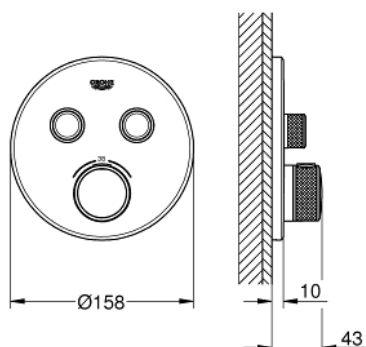

## 29 119 DA0 GROHTHERM SMARTCONTROL UNITATE DE CONTROL CU TERMOSTAT PENTRU INSTALARE ÎNCASTRATĂ CU 2 IEȘIRI

### DESCRIEREA PRODUSULUI

- Colour: warm sunset
- set pentru instalarea finală a codului
- GROHE Rapido SmartBox (35 600/35 604)
- mască metalică de perete cu GROHE FastFixation (element de etanșeizare mască aparentă și arbore, elemente de fixare ascunse), ajustabilă 6° retroactiv
- finisaj GROHE Long-Life
- GROHE SmartControl - buton pentru comanda ON-OFF,ajustarea debitului prin rotire, de la GROHE Water Saving la volum complet
- simboluri interschimbabile
- GROHE TurboStat cartuş compactcu termoelement din ceară
- GROHE SafeStop - oprire de siguranță la 38°C
- limitare opțională de temperatură la 43°C / 46°C GROHE SafeStop Plus inclusă
- valve unic-sens și filtre impurități încorporate
- utilizarea simultană a mai multor consumatori
- fără set de preinstalare
- performanțe debit: ieșire B = 24 l/min ieșire C = 26 l/min ieșire B+C = 29 l/min